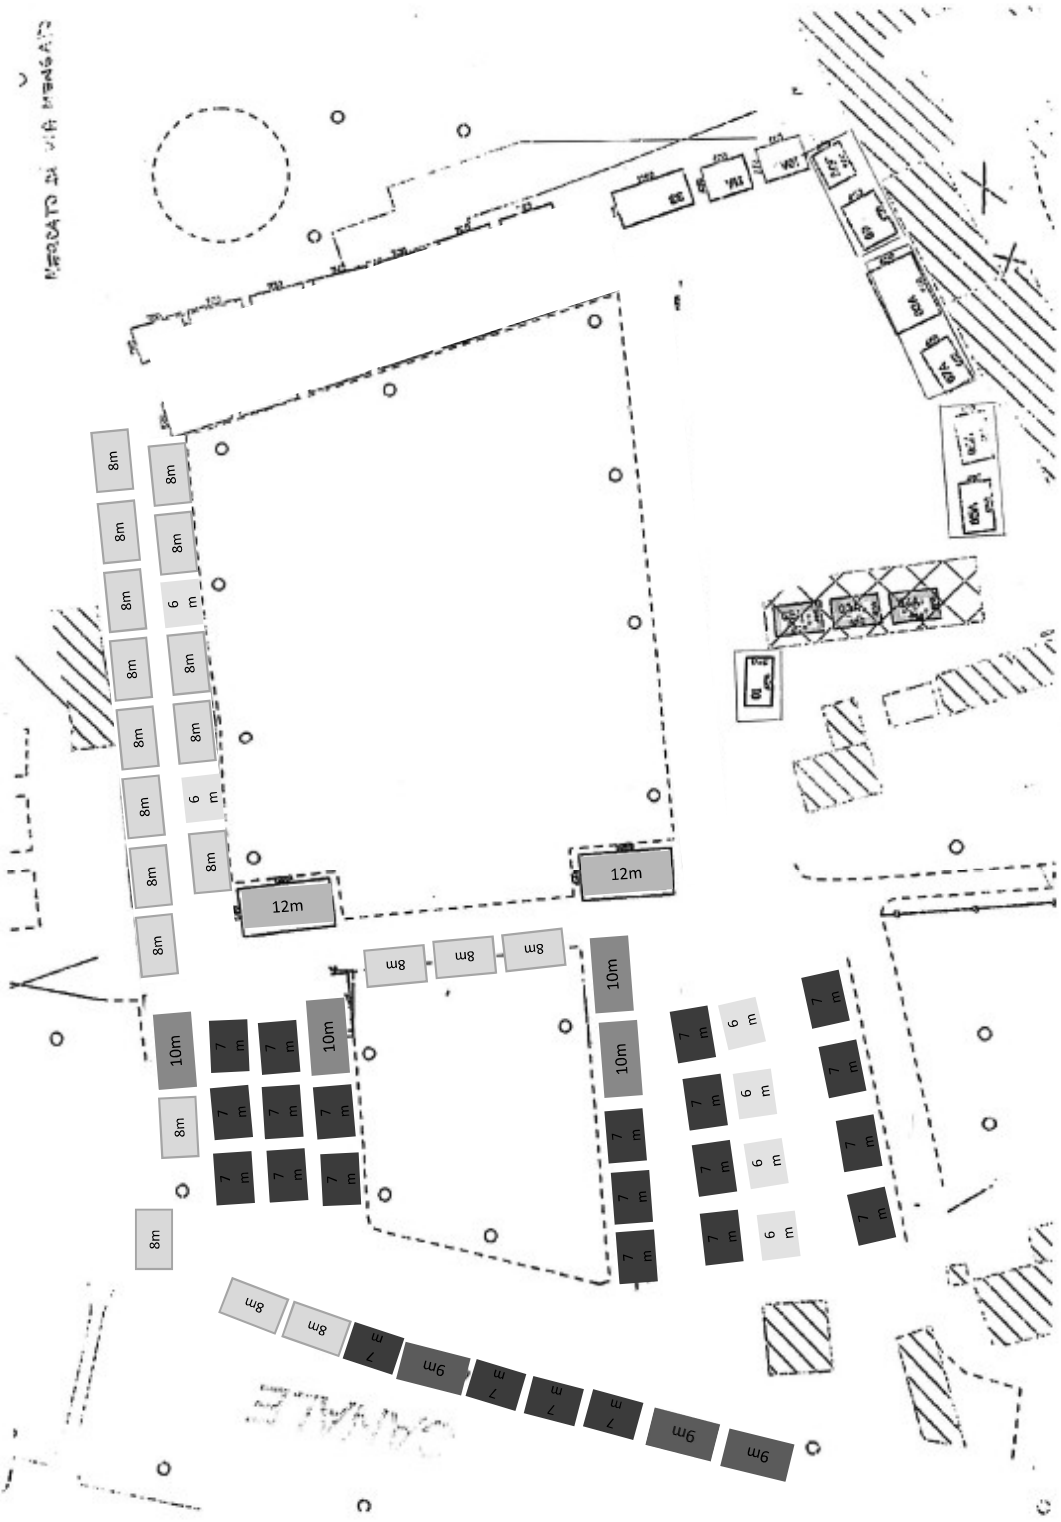

TRANSISTORIA SINGHIERA BASSOIN' T. 124

MARCATO AL VIA MANGANO

- 12m
 - 10m
 - 9m
 - 8m
 - 7m
 - 6m
- 2X
 - 4X
 - 3X
 - 20X
 - 23X
 - 6X

Tot. Stalli: 58